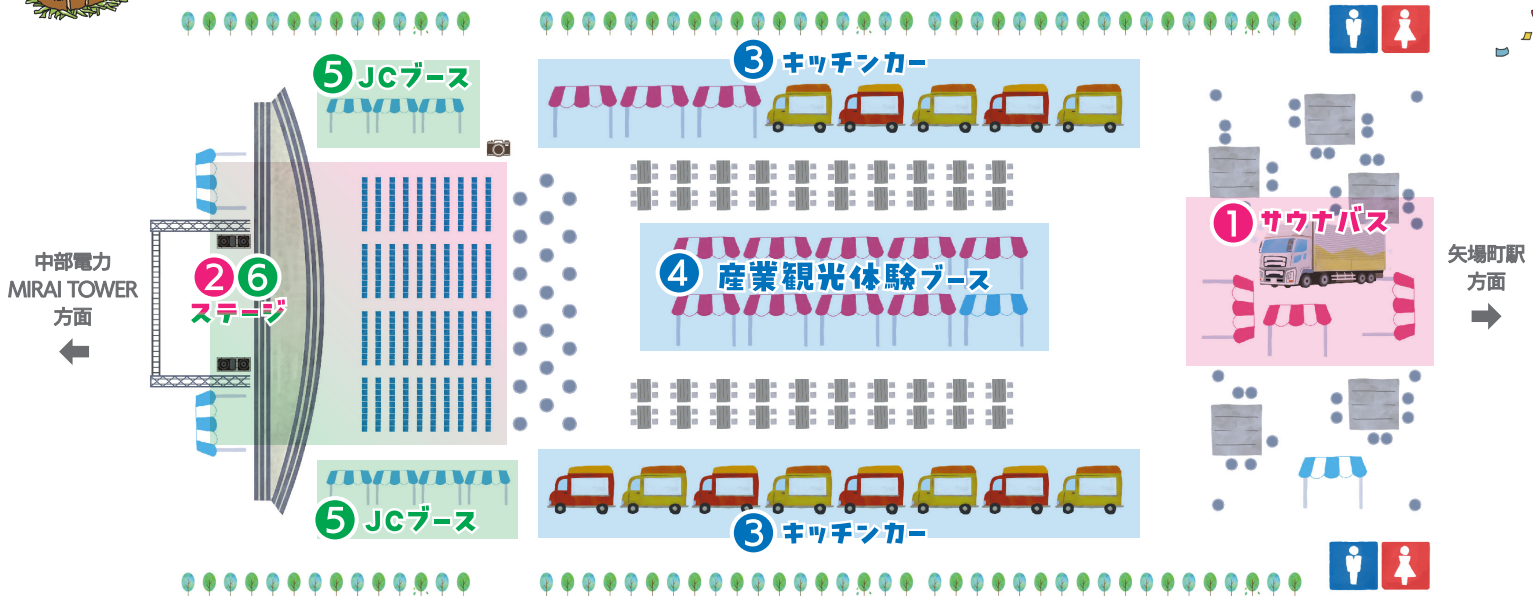

#### It's cool! from NAGOYA Fes

◆キッチンカー 12:00-----> 20:00  
◆産業観光体験ブース 15:00-----> 20:00

# 会場レイアウト

～エディオン久屋広場～